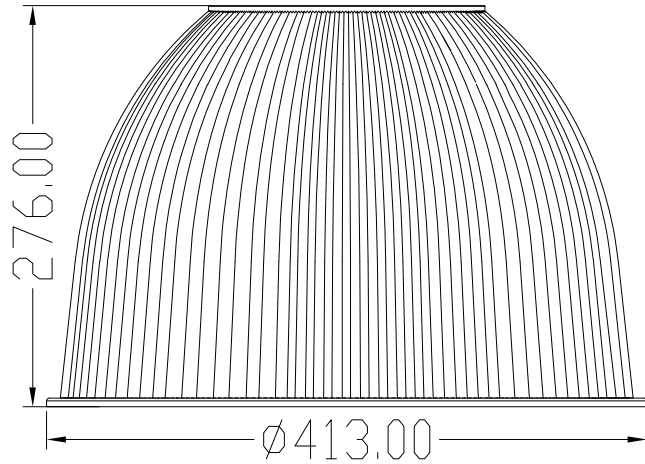

Unit: mm

100W-150W Size

200W-240W Size

70° PC Reflector Size

90° AL Reflector Size

60° AL Reflector Size