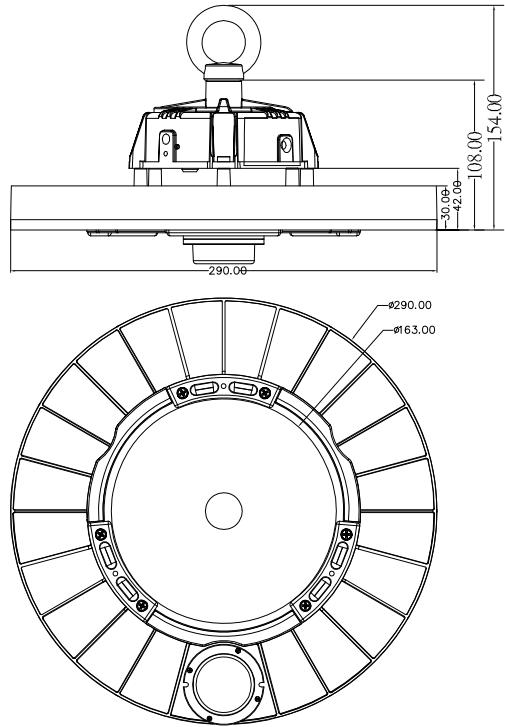

Unit: mm

100W-150W Size

200W-240W Size

70° PC Reflector Size

90° AL Reflector Size

60° AL Reflector Size