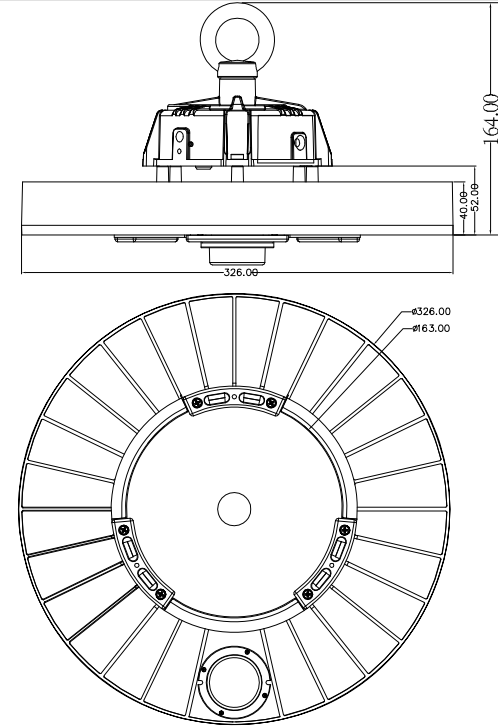

Unit: mm

100W-150W Size

200W-240W Size

70° PC Reflector Size

90° AL Reflector Size

60° AL Reflector Size