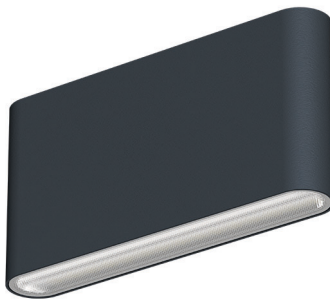

LED WANDLAMP CALLISTO

De Callisto is als wandlamp geschikt en fraai in iedere omgeving, dit mede ook door zijn IP65 waarde en white switch, wat de lamp de keuze geeft tussen 3 witte kleuren. Waardoor de sfeer altijd aangepast kan worden.

Ook het armatuur heeft een mooie uitstraling, zo heeft de armatuur naast zijn unieke vorm ook een aluminium behuizing om de look af te maken.

SPECIFICATIES

IP-Waarde	IP65	CRI	>80Ra
Voltage	220-240V(AC)	Materiaal	Aluminium
Gradenbundel	120° up and down	Garantie	3 jaar
Dimbaar	Nee	Branduren	50.000 uur

PRODUCTVARIANTEN

Artikelnummer	Wattage	Kleur	Kelvin	Lm/W	Afmeting
847028	6 Watt	Zwart	CCT	110lm/W	135x90x30.5mm
847059	10 Watt	Zwart	CCT	105lm/W	175x90x30.5mm
847042	6 Watt	Antraciet	CCT	110lm/W	135x90x30.5mm
847073	10 Watt	Antraciet	CCT	105lm/W	175x90x30.5mm
847035	6 Watt	Wit	CCT	110lm/W	135x90x30.5mm
847066	10 Watt	Wit	CCT	105lm/W	175x90x30.5mm